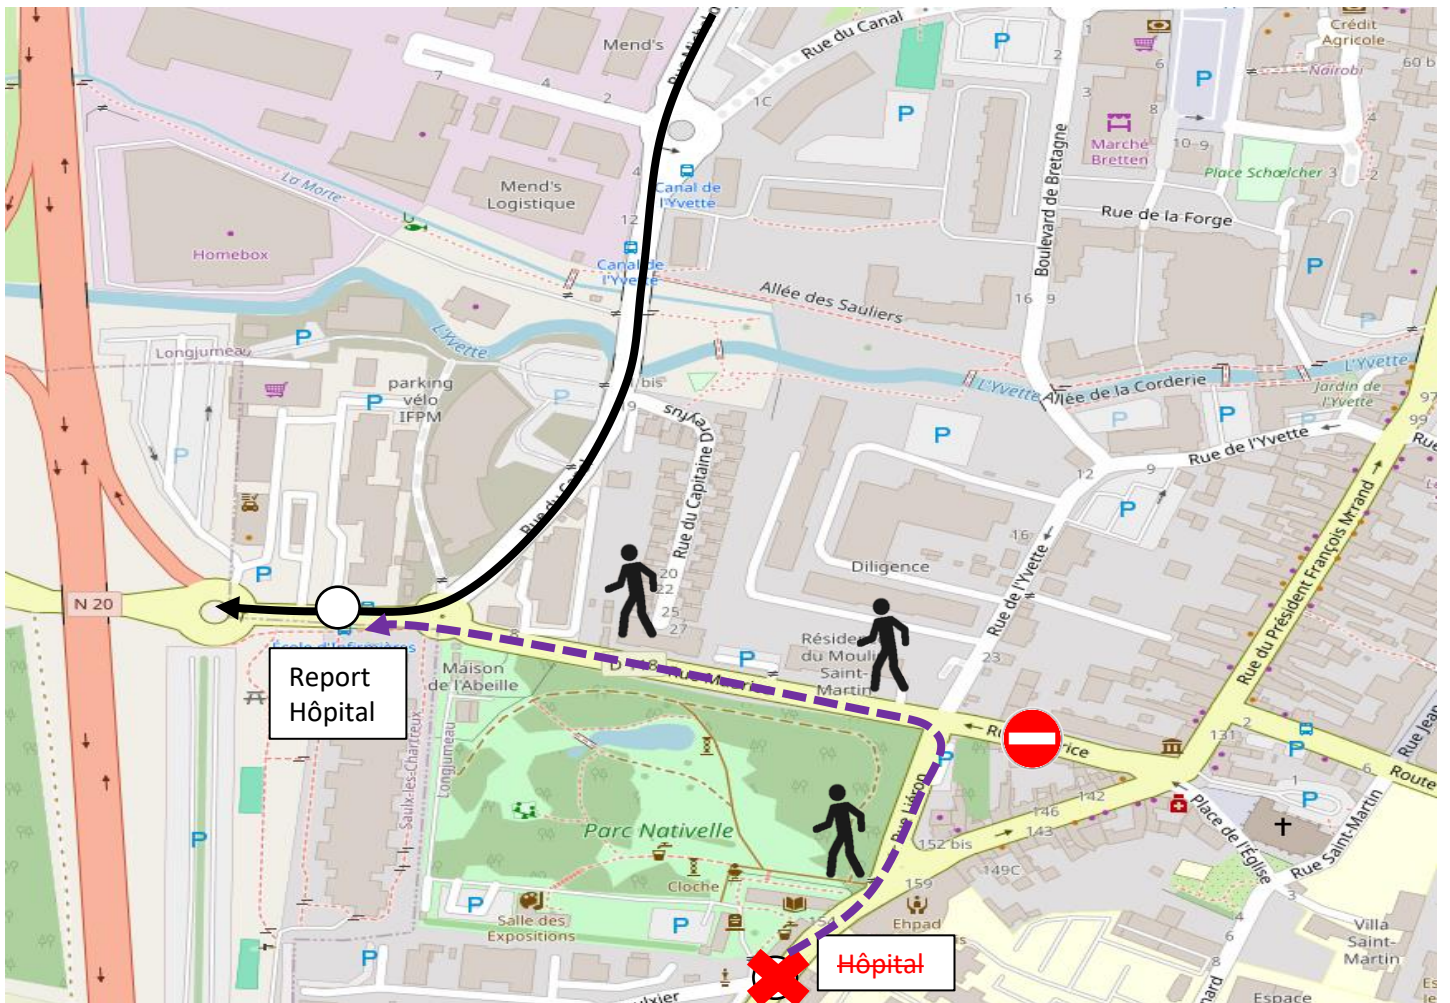

BUS

M153

FI 24 10 19

Consultez les horaires et les perturbations en temps réel en un geste !

TRAVAUX

En raison de la fermeture d'une partie de la Rue Maurice sur la commune de Longjumeau, une déviation est mise en place sans suppression d'arrêt en direction d'Arpajon.

La nuit du mercredi 6 au jeudi 7 novembre 2024 de 21h00 à 5h00

BUS

N123

FI 24 10 19

Consultez les horaires et les perturbations en temps réel en un geste !

TRAVAUX

En raison de la fermeture d'une partie de la Rue Maurice sur la commune de Longjumeau, l'arrêt **Hôpital** est reporté sur l'arrêt **Ecole d'Infirmière** de la M153 situé 24 Rue Maurice en direction d'Arpajon

La nuit du mercredi 6 au jeudi 7 novembre 2024 de 21h00 à 5h00

BUS

107

FI 24 10 19

Consultez les horaires et les perturbations en temps réel en un geste !

TRAVAUX

En raison de la fermeture d'une partie de la Rue Maurice sur la commune de Longjumeau, les arrêts **Canal de l'Yvette** et **Place Steber** direction Massy ne sont pas desservis

La nuit du mercredi 6 au jeudi 7 novembre 2024 de 21h00 à 5h00