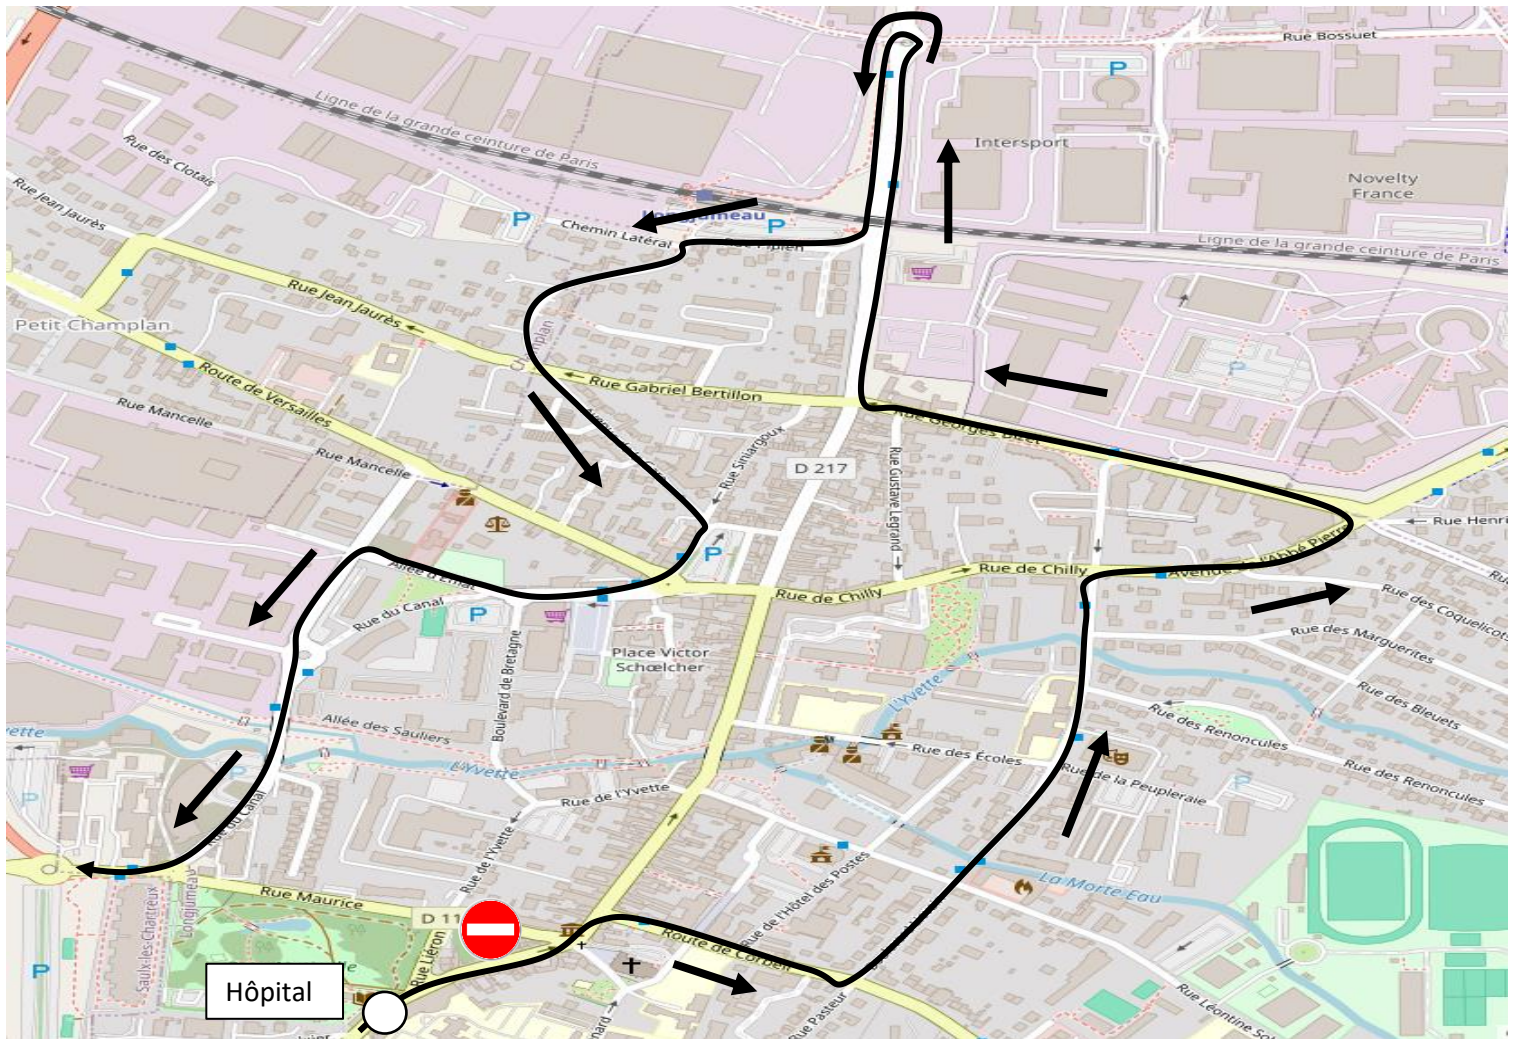

BUS

M153

FI 24 10 19

Consultez les horaires et les perturbations en temps réel en un geste !

TRAVAUX

En raison de la fermeture d'une partie de la Rue Maurice sur la commune de Longjumeau, une déviation est mise en place sans suppression d'arrêt en direction d'Arpajon.

La nuit du mercredi 6 au jeudi 7 novembre 2024 de 21h00 à 5h00

BUS

N123

FI 24 10 19

Consultez les horaires et les perturbations en temps réel en un geste !

TRAVAUX

En raison de la fermeture d'une partie de la Rue Maurice sur la commune de Longjumeau, l'arrêt **Hôpital** est reporté sur l'arrêt **Ecole d'Infirmière** de la M153 situé 24 Rue Maurice en direction d'Arpajon

La nuit du mercredi 6 au jeudi 7 novembre 2024 de 21h00 à 5h00

BUS

107

FI 24 10 19

Consultez les horaires et les perturbations en temps réel en un geste !

TRAVAUX

En raison de la fermeture d'une partie de la Rue Maurice sur la commune de Longjumeau, les arrêts **Canal de l'Yvette** et **Place Steber** direction Massy ne sont pas desservis

La nuit du mercredi 6 au jeudi 7 novembre 2024 de 21h00 à 5h00