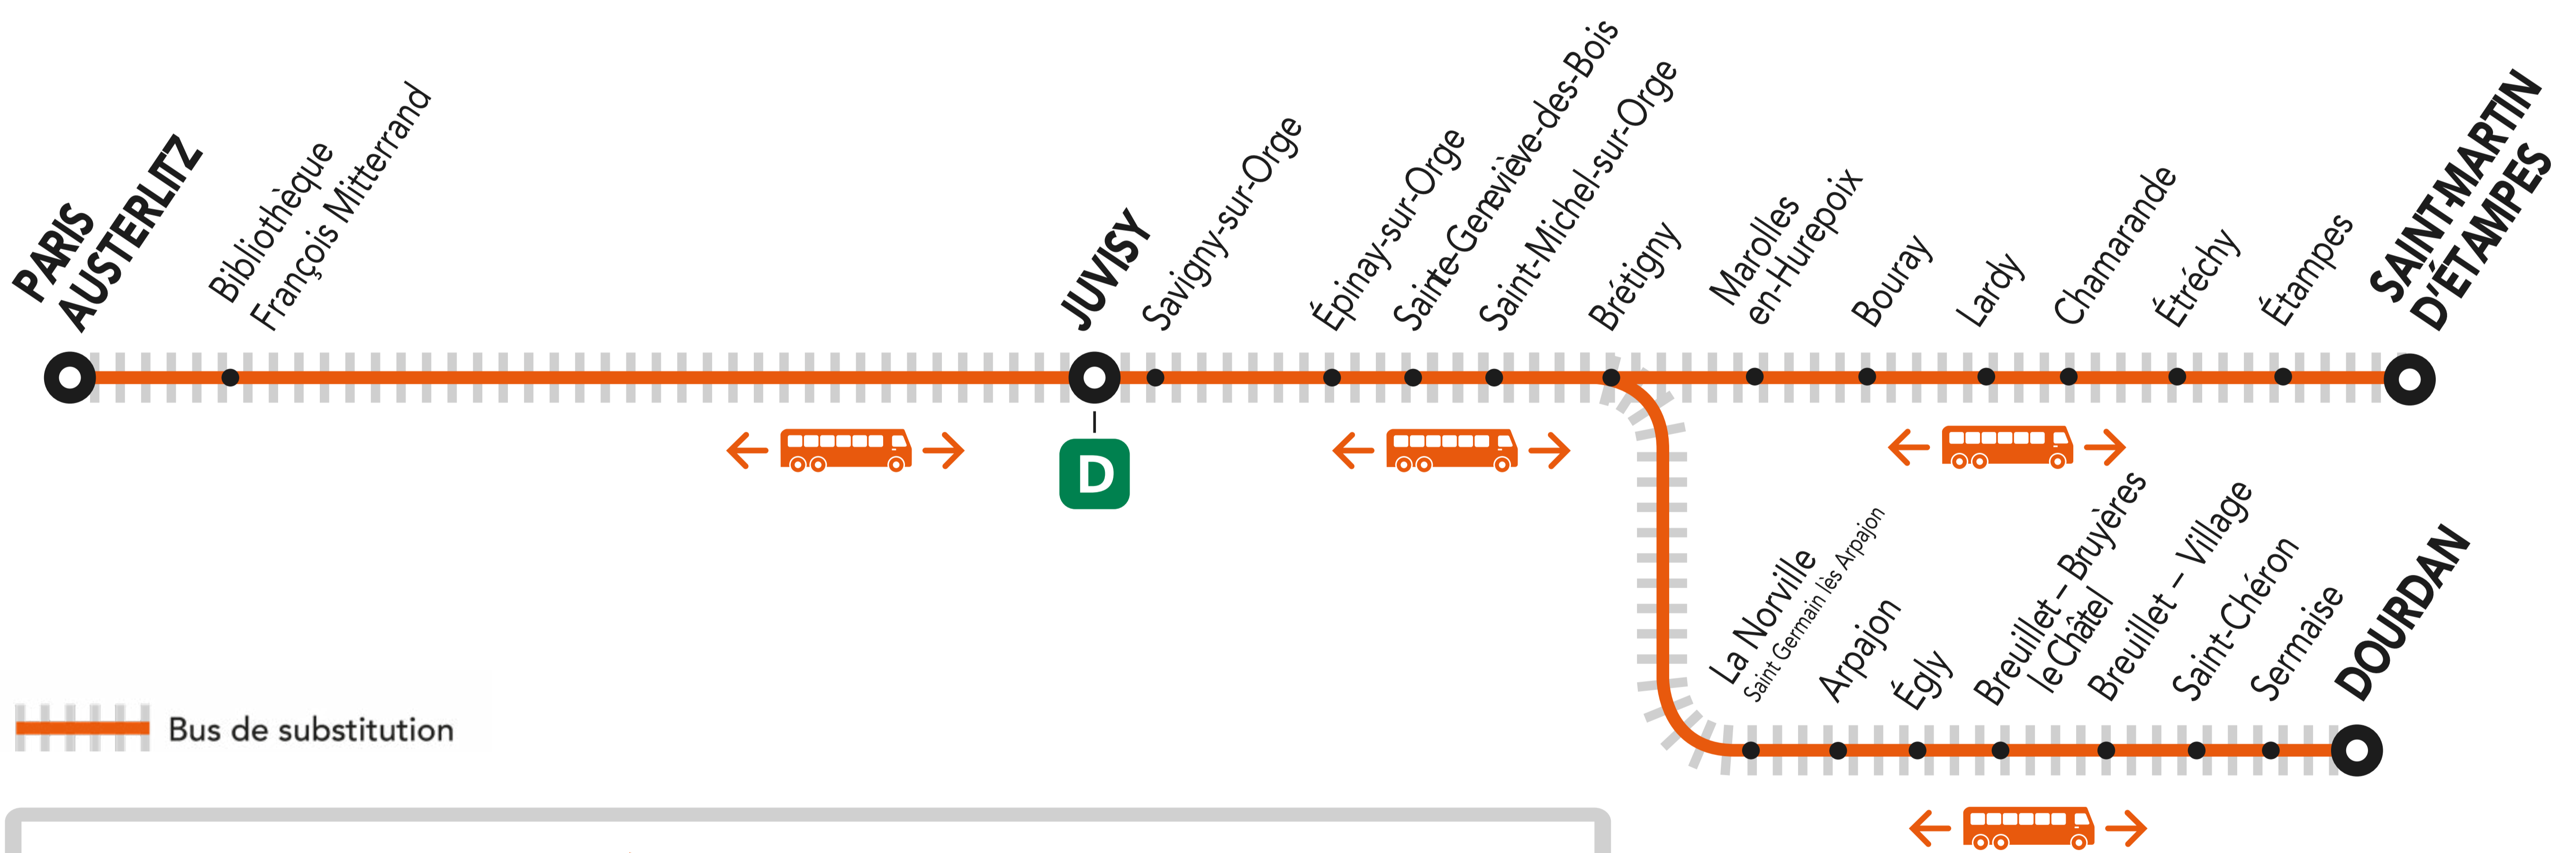

## + D'INFORMATIONS

appli

Île-de-France Mobilités

[transilien.com](https://www.transilien.com)

[malignec.transilien.com](https://www.malignec.transilien.com)

[Assistant SNCF](#)

[agents SNCF](#)

**LA CIRCULATION DE VOS TRAINS EST MODIFIÉE À PARTIR DE 21H10**  
**ENTRE MUSÉE D'ORSAY <> DOURDAN**

**LA CIRCULATION DE VOS TRAINS EST MODIFIÉE À PARTIR DE 22H00**  
**ENTRE MUSÉE D'ORSAY <> SAINT-MARTIN D'ÉTAMPES**

### BUS DE SUBSTITUTION / ALLONGEMENT DU TEMPS DE TRAJET

PARIS – AUSTERLITZ → SAINT-MARTIN D'ÉTAMPES + 1h40

PARIS – AUSTERLITZ → DOURDAN + 1h30

### DERNIERS TRAINS À CIRCULER :

| Gares de départ        | Direction                | Dernier train | Nom du train |
|------------------------|--------------------------|---------------|--------------|
| Brétigny               | → Dourdan                | 22:51         | DEBA         |
|                        | → Musée d'Orsay          | 22:10         | ORET         |
|                        | → Saint-Martin d'Étampes | 23:20         | ELBA         |
| Dourdan                | → Musée d'Orsay          | 21:08         | ORDO         |
|                        | → Dourdan                | 22:32         | DEBA         |
| Juvisy                 | → Musée d'Orsay          | 23:31         | VICK         |
|                        | → Saint-Martin d'Étampes | 23:01         | ELBA         |
|                        | → Dourdan                | 22:09         | DEBA         |
| Musée d'Orsay          | → Brétigny               | 22:38         | ELBA         |
|                        | → Juvisy                 | 00:29         | JILL         |
|                        | → Saint-Martin d'Étampes | 22:38         | ELBA         |
| Saint-Martin d'Étampes | → Musée d'Orsay          | 21:41         | ORET         |