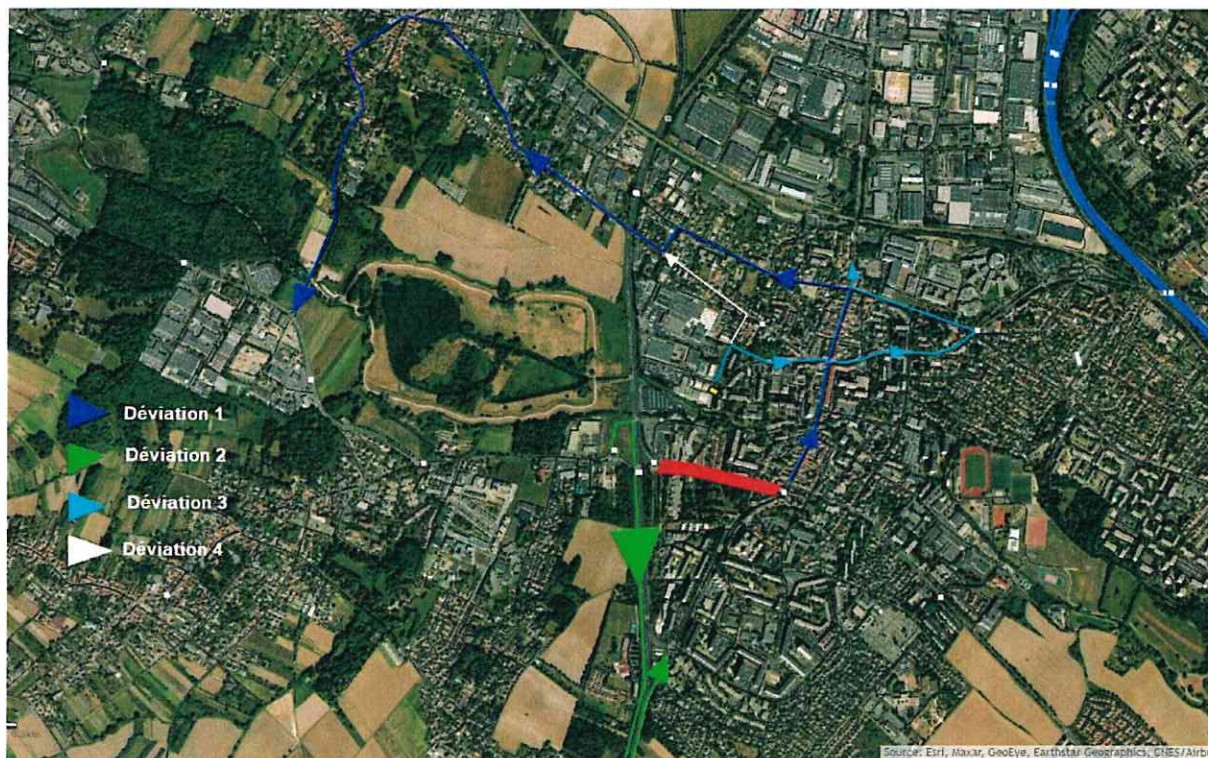

Déviation 1

Déviation 2

Déviation 3

Déviation 4

Déviatiion 1 : dévié par D117 Rue du Président François Mitterrand puis par D217 Rue du Président François Mitterrand puis VC Rue Gabriel Bertillon puis VC Rue Jean Jaures puis D117 Rue de Versailles à Champlan puis VC Rue de Longjumeau puis VC Rue de l'Yvette puis VC Rue de Saulx puis VC Route de Champlan.

Déviatiion 2 : dévié par bretelle d'accès Province puis N20 du PR 4+910 au PR 7+370 puis demi-tour échangeur de Ballainvilliers puis N20G pr 7+540 au PR 5+810et enfin D217 sortie LONGJUMEAU.

Déviatiion 3 : dévié par Rue Michel de Gaillard puis Allée d'Effiat puis par la D117 Place Charles Steber puis D118 Rue de Chilly puis D118 Avenue de l'Abbé Pierre puis Rue Georges Bizet puis D217 Rue du Président François Mitterrand.

Déviatiion 4 : Dévié par Rue Michel de Gaillard puis déviatiion 3 pour la direction Paris et Route de Versailles puis Déviatiion 1 pour direction Province.